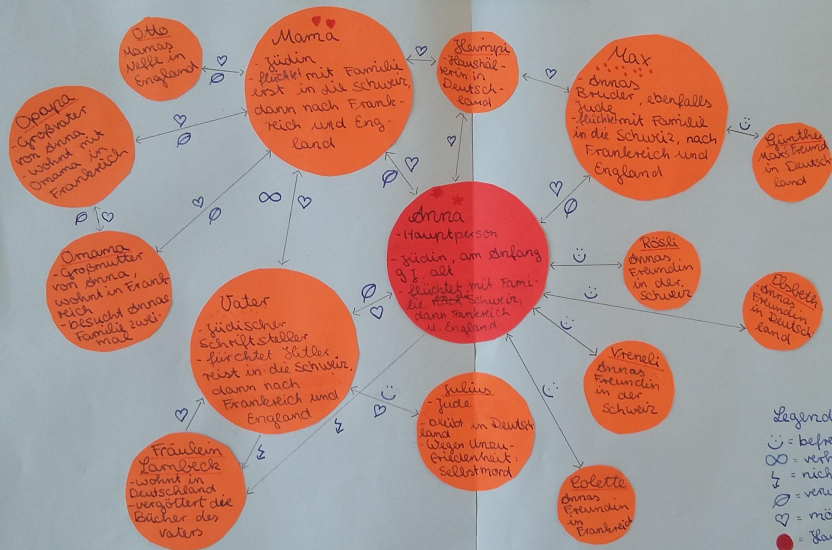

Personenschaubild

Legende

- ☺ = befreundet
- ∞ = verheiratet
- ⚡ = nicht mögen
- ⊖ = verwandt
- ♥ = mögen
- (rot) = Hauptperson
- (orange) = wichtige Nebenfigur
- (hellorange) = auch wichtige Nebenfigur
- (hellrot) = Nebenfigur